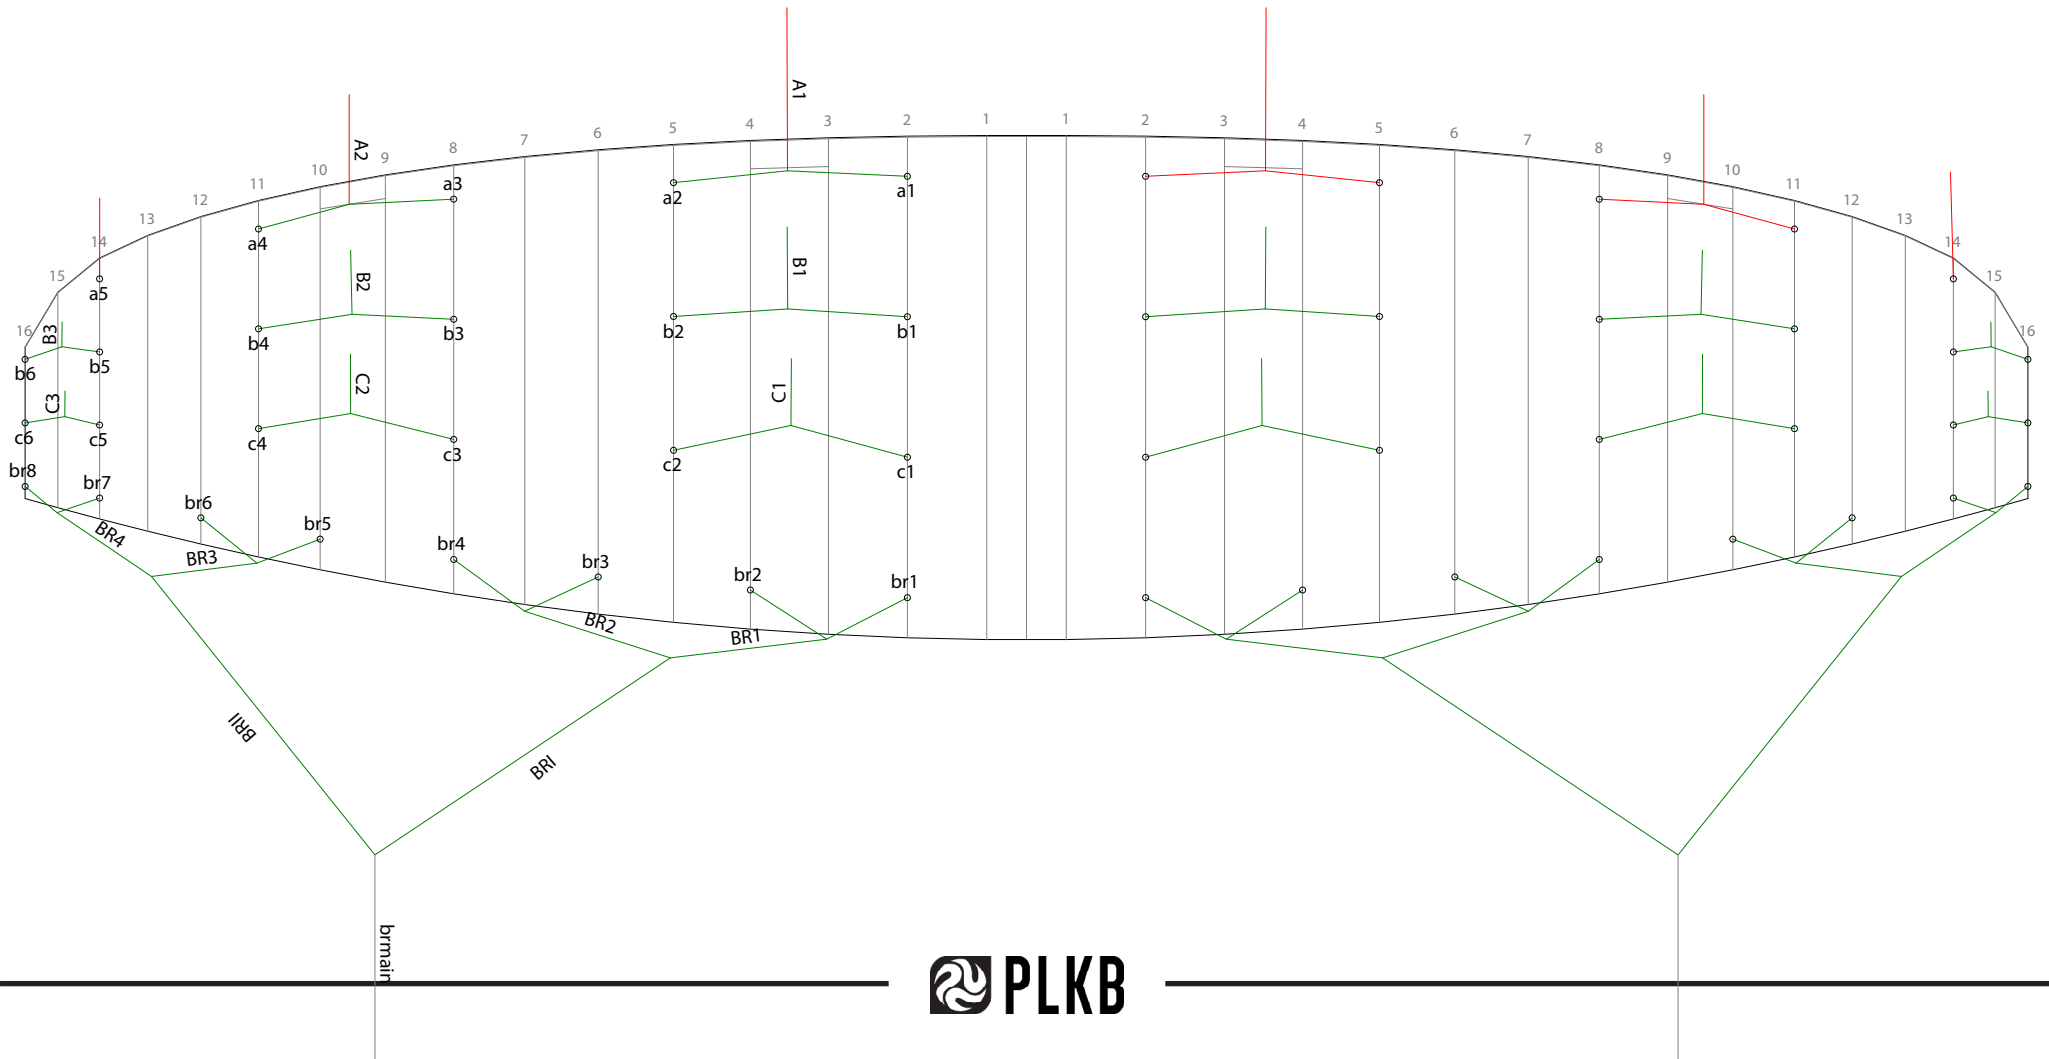

BRIDLE PLAN

BRIDLE LAYOUT NOVA 6.0, 8.0, 10.0 & 12.0

4.0

NAME	3D LENGTH (MM)	LOOPS LENGTH (MM)	CUTTING LENGTH (MM)	MATERIAL	COLOUR	MANUFACTURER	CONSTRUCTION	TYPE
a1	895	200	1095	Dyneema	Red	Liros	stitched	DSL 70
a2	714	200	914	Dyneema	Red	Liros	stitched	DSL 70
a3	768	200	968	Dyneema	Red	Liros	stitched	DSL 70
a4	591	200	791	Dyneema	Red	Liros	stitched	DSL 70
a5	1891	200	2091	Dyneema	Red	Liros	stitched	DSL 70
A1	1750	200	1950	Dyneema	Green	Liros	stitched	DSL 110
A2	1500	200	1700	Dyneema	Green	Liros	stitched	DSL 110
b1	866	200	1066	Dyneema	Red	Liros	stitched	DSL 70
b2	688	200	888	Dyneema	Red	Liros	stitched	DSL 70
b3	747	200	947	Dyneema	Red	Liros	stitched	DSL 70
b4	577	200	777	Dyneema	Red	Liros	stitched	DSL 70
b5	388	200	588	Dyneema	Red	Liros	stitched	DSL 70
b6	335	200	535	Dyneema	Red	Liros	stitched	DSL 70
B1	1750	200	1950	Dyneema	Red	Liros	stitched	DSL 70
B2	1500	200	1700	Dyneema	Red	Liros	stitched	DSL 70
B3	1500	200	1700	Dyneema	Red	Liros	stitched	DSL 70
c1	917	200	1117	Dyneema	Red	Liros	stitched	DSL 70
c2	737	200	937	Dyneema	Red	Liros	stitched	DSL 70
c3	792	200	992	Dyneema	Red	Liros	stitched	DSL 70
c4	615	200	815	Dyneema	Red	Liros	stitched	DSL 70
c5	416	200	616	Dyneema	Red	Liros	stitched	DSL 70
c6	345	200	545	Dyneema	Red	Liros	stitched	DSL 70
C1	1750	200	1950	Dyneema	Red	Liros	stitched	DSL 70
C2	1500	200	1700	Dyneema	Red	Liros	stitched	DSL 70
C3	1500	200	1700	Dyneema	Red	Liros	stitched	DSL 70
br1	616	200	816	Dyneema	Red	Liros	stitched	DSL 70
br2	440	200	640	Dyneema	Red	Liros	stitched	DSL 70
br3	458	200	658	Dyneema	Red	Liros	stitched	DSL 70
br4	394	200	594	Dyneema	Red	Liros	stitched	DSL 70
br5	484	200	684	Dyneema	Red	Liros	stitched	DSL 70
br6	345	200	545	Dyneema	Red	Liros	stitched	DSL 70
br7	336	200	536	Dyneema	Red	Liros	stitched	DSL 70
br8	290	200	490	Dyneema	Red	Liros	stitched	DSL 70
BR1	600	200	800	Dyneema	Red	Liros	stitched	DSL 70
BR2	450	200	650	Dyneema	Red	Liros	stitched	DSL 70
BR3	450	200	650	Dyneema	Red	Liros	stitched	DSL 70
BR4	350	200	550	Dyneema	Red	Liros	stitched	DSL 70
BRI	1550	200	1750	Dyneema	Red	Liros	stitched	DSL 70
BRII	1250	200	1450	Dyneema	Red	Liros	stitched	DSL 70
brmain	800	200	1000	Dyneema	Green	Liros	stitched	DSL 110