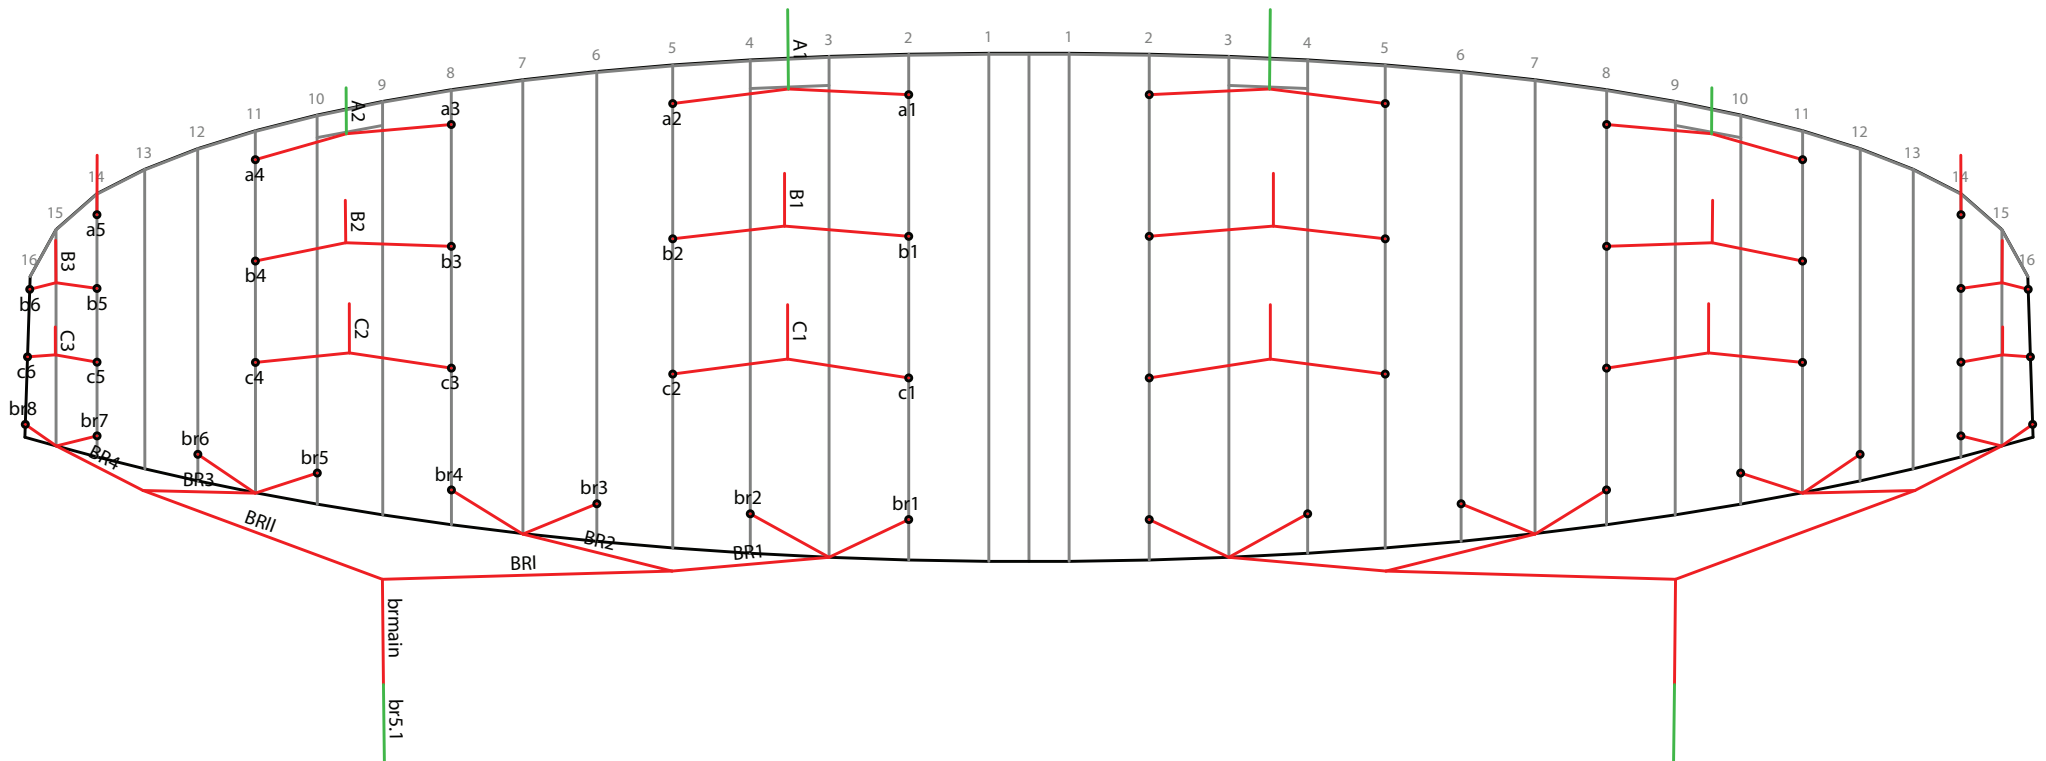

BRIDLE PLAN

Nova v1.1 Bridle layout 4.0, 6.0, 8.0, 10.0 & 12.0

4.0

NAME	3D LENGTH (MM)	LOOPS LENGTH (MM)	CUTTING LENGTH (MM)	MATERIAL	COLOUR	MANUFACTURER	CONSTRUCTION	TYPE
a1	897	200	1097	Dyneema	Red	Liros	stitched	DSL 70
a2	678	200	878	Dyneema	Red	Liros	stitched	DSL 70
a3	774	200	974	Dyneema	Red	Liros	stitched	DSL 70
a4	535	200	735	Dyneema	Red	Liros	stitched	DSL 70
a5	1701	200	1901	Dyneema	Red	Liros	stitched	DSL 70
A1	1750	200	1950	Dyneema	Green	Liros	stitched	DSL 110
A2	1400	200	1600	Dyneema	Green	Liros	stitched	DSL 110
b1	855	200	1055	Dyneema	Red	Liros	stitched	DSL 70
b2	640	200	840	Dyneema	Red	Liros	stitched	DSL 70
b3	741	200	941	Dyneema	Red	Liros	stitched	DSL 70
b4	512	200	712	Dyneema	Red	Liros	stitched	DSL 70
b5	440	200	640	Dyneema	Red	Liros	stitched	DSL 70
b6	380	200	580	Dyneema	Red	Liros	stitched	DSL 70
B1	1750	200	1950	Dyneema	Red	Liros	stitched	DSL 70
B2	1400	200	1600	Dyneema	Red	Liros	stitched	DSL 70
B3	1250	200	1450	Dyneema	Red	Liros	stitched	DSL 70
c1	894	200	1094	Dyneema	Red	Liros	stitched	DSL 70
c2	677	200	877	Dyneema	Red	Liros	stitched	DSL 70
c3	774	200	974	Dyneema	Red	Liros	stitched	DSL 70
c4	540	200	740	Dyneema	Red	Liros	stitched	DSL 70
c5	461	200	661	Dyneema	Red	Liros	stitched	DSL 70
c6	384	200	584	Dyneema	Red	Liros	stitched	DSL 70
C1	1750	200	1950	Dyneema	Red	Liros	stitched	DSL 70
C2	1400	200	1600	Dyneema	Red	Liros	stitched	DSL 70
C3	1250	200	1450	Dyneema	Red	Liros	stitched	DSL 70
br1	692	200	892	Dyneema	Red	Liros	stitched	DSL 70
br2	508	200	708	Dyneema	Red	Liros	stitched	DSL 70
br3	497	200	697	Dyneema	Red	Liros	stitched	DSL 70
br4	383	200	583	Dyneema	Red	Liros	stitched	DSL 70
br5	518	200	718	Dyneema	Red	Liros	stitched	DSL 70
br6	364	200	564	Dyneema	Red	Liros	stitched	DSL 70
br7	344	200	544	Dyneema	Red	Liros	stitched	DSL 70
br8	293	200	493	Dyneema	Red	Liros	stitched	DSL 70
BR1	600	200	800	Dyneema	Red	Liros	stitched	DSL 70
BR2	450	200	650	Dyneema	Red	Liros	stitched	DSL 70
BR3	400	200	600	Dyneema	Red	Liros	stitched	DSL 70
BR4	300	200	500	Dyneema	Red	Liros	stitched	DSL 70
BRI	1000	200	1200	Dyneema	Red	Liros	stitched	DSL 70
BRII	700	200	900	Dyneema	Red	Liros	stitched	DSL 70
brmain	450	200	650	Dyneema	Red	Liros	stitched	DSL 70
br5.1	700	200	900	Dyneema	Green	Liros	stitched	DSL 110